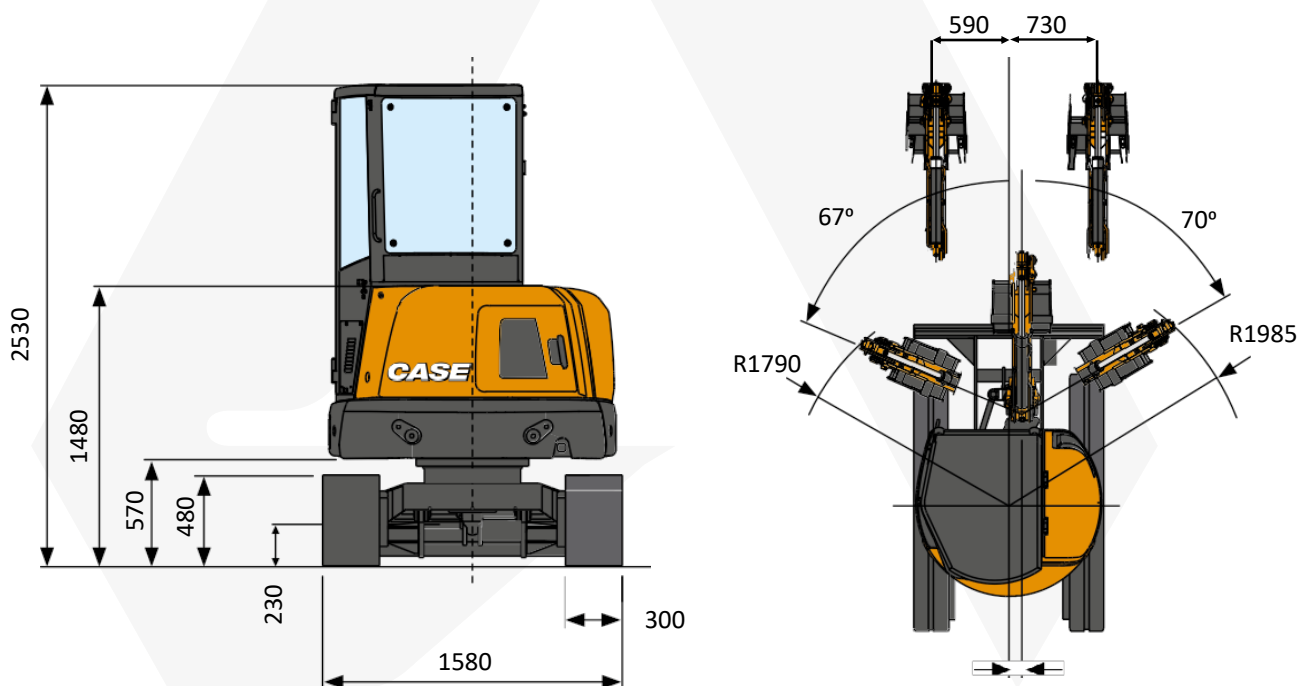

ALEANDA

CASE
CONSTRUCTION

МІНІ-ЕКСКАВАТОРИ

CX 35 D

СЕРІЯ - D

МОТОР D1703-M-DI-E4B
ПОТУЖНІСТЬ 18.2 kW - 24.7 кс
ЕКСПЛУАТАЦІЙНА ВАГА 3400 kg

www.aleanda.com

Юр.адр. 58022, Чернівці, вул. Аксеніна В.,21/1

ХАРАКТЕРИСТИКИ

МОТОР

Тип	KUBOTA D1703-M-DI-E4B - STAGE 5
Потужність (2200 об/хв)(kW/кc)	18,2 - 24,7
Зміщення (см ³)	1647
К-ть циліндрів (шт)	3
Охолодження	Рідке
Розхід (л/год)	3,5
Альтернатор (V)	12 (40 A)
Акумулятор V (A)	12 (74)

ЗАПРАВНІ ЄМНОСТІ

Паливний бак (л)	45
Гідравлічне мастило (л)	30
Ємність гідравлічного контуру (л)	54
Ємність системи охолодження (л)	7,5
Олива моторна (л)	7

ДАНІ ПРОДУКТИВНОСТІ

Макс. глибина копання (мм)	2870 (3070*)
Макс. висота скидання (мм)	3110 (3230*)
Сила відриву ковша (daN)	3100
Сила відриву рукояті ISO 6015 (daN)	1750
Сила тяги (daN)	3400
Опорний тиск на ґрунт гумовими гусеницями: кг/см ²	0,33 (0,34)
Макс. схил	
*рукоять - 1150 мм (1350 мм)	60% - 30 °

ВАНТАЖОПІДЙОМНІСТЬ (Тм)	870 кг
--------------------------------	--------

ЗАГАЛЬНІ РОЗМІРИ

Максимальна ширина	1580 мм
Загальна висота	2530 мм
Ширина гусениць	300 мм
Задній радіус обертання	790 мм
Стандартна довжина рукояті (опція)	1200 (1400) мм
Кількість роликів (для кожного боку)	4/1 шт